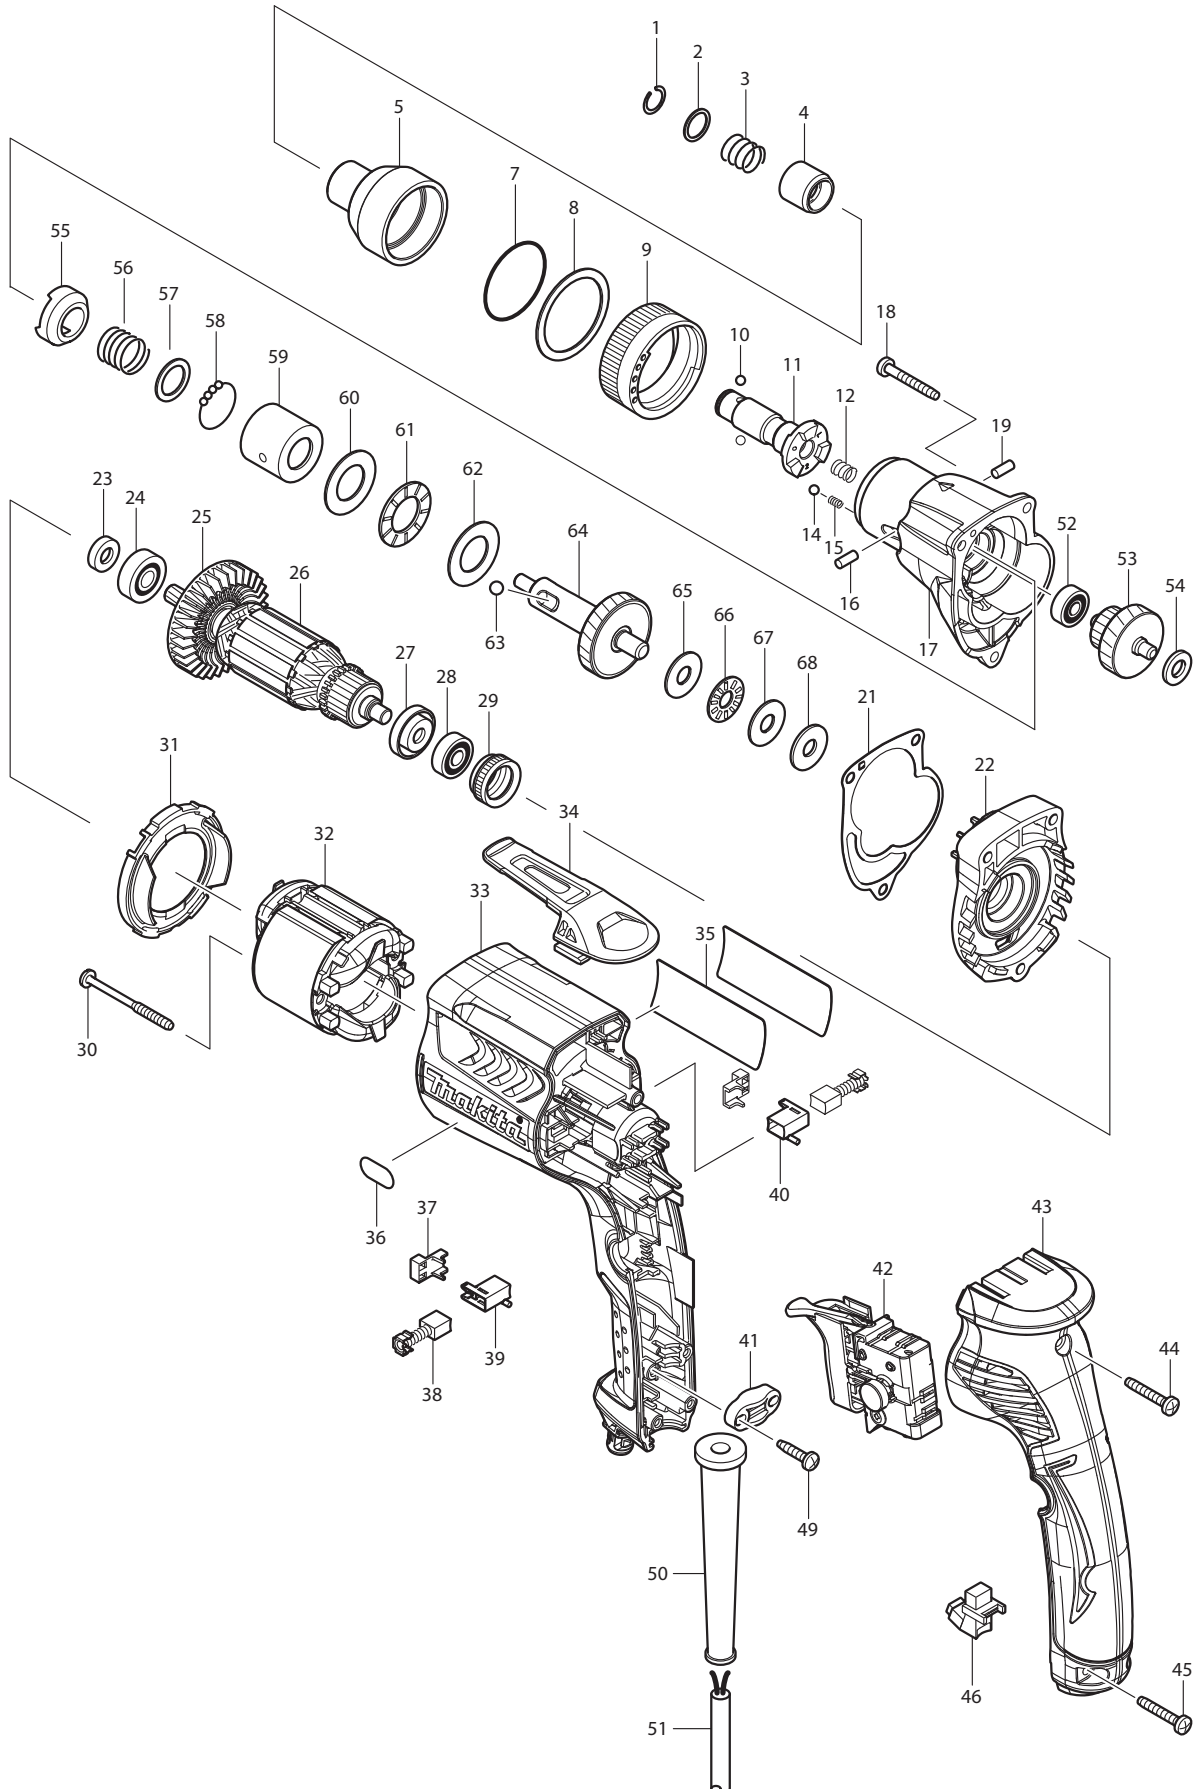

08 - 2010
FS2701
1/4" SCREWDRIVER

Item No	Type	Ref	Part No	Description	Qty	Unit
001			231951-8	RING SPRING 11	1	PC.
002			267085-1	FLAT WASHER 12	1	PC.
003			233005-7	COMPRESSION SPRING 13	1	PC.
004			324420-7	SLEEVE	1	PC.
005			168553-6	CLUTCH COVER B COMPLETE	1	PC.
		INC.	313166-0	BRAKE RING	1	PC.
007			213343-3	O RING 35	1	PC.
008			253806-7	FLAT WASHER 36	1	PC.
009			152841-1	RING 36 COMPLETE	1	PC.
010			216001-0	STEEL BALL 3.5	2	PC.
011			325608-2	SPINDLE 270D2	1	PC.
012			234095-3	COMPRESSION SPRING 6	1	PC.
014			216008-6	STEEL BALL 4	1	PC.
015			233314-4	COMPRESSION SPRING 4	1	PC.
017			318387-9	GEAR HOUSING TC	1	PC.
018			266361-0	TAPPING SCREW 4X30	3	PC.
019			268075-7	PIN 4	1	PC.
021			442149-4	GASKET	1	PC.
022			158982-1	GEAR HOUSING COVER COMPLETE	1	PC.
023			451099-2	RING 7	1	PC.
024			210007-0	BALL BEARING 608VV	1	PC.
025			240083-0	FAN 52	1	PC.
026			515761-4	ARMATURE ASSEMBLY 115V	1	PC.
		INC.		Item No. 23-25, 27, 28	1	PC.
027			681636-0	INSULATION WASHER	1	PC.
028			210062-2	BALL BEARING 607ZZ	1	PC.
029			421868-5	LABYRINTH RUBBER RING 19	1	PC.
030			266467-4	TAPPING SCREW 4X50	2	PC.
031			450880-8	BAFFLE PLATE	1	PC.
032			633691-8	FIELD 115V	1	PC.
033			450877-7	MOTOR HOUSING S	1	PC.
034			162272-6	HOOK	1	PC.
035			867050-6	FS2701 NAME PLATE	1	PC.
036			808574-3	INDICATION LABEL	1	PC.
037			689111-0	SPACER	2	PC.
038			195007-0	CARBON BRUSH CB-407 2PC/SET, W/O ORIGIN	1	SET
039			643952-8	BRUSH HOLDER	1	PC.
040			643953-6	BRUSH HOLDER	1	PC.
041			687123-7	STRAIN RELIEF	1	PC.
042			650614-1	SWITCH	1	PC.
043			158877-8	HANDLE COVER S COMPLETE	1	PC.
		INC.	263002-9	RUBBER PIN 4	2	PC.
044			266374-1	TAPPING SCREW 4X25	1	PC.
045			266374-1	TAPPING SCREW 4X25	2	PC.
046	2		631938-4	LIGHT CIRCUIT	1	PC.
049			265995-6	TAPPING SCREW 4X18	2	PC.
050			682559-5	CORD GUARD 8	1	PC.
051			664891-9	CORD WITH PLUG 2P-18-2.5M SJ	1	PC.
052			211012-0	BALL BEARING 606ZZ	1	PC.
053			226157-1	GEAR COMPLETE 17-39	1	PC.
054			267017-8	FLAT WASHER 8	1	PC.
055			223073-8	CLUTCH CAM	1	PC.
056			231423-3	COMPRESSION SPRING 13.6	1	PC.